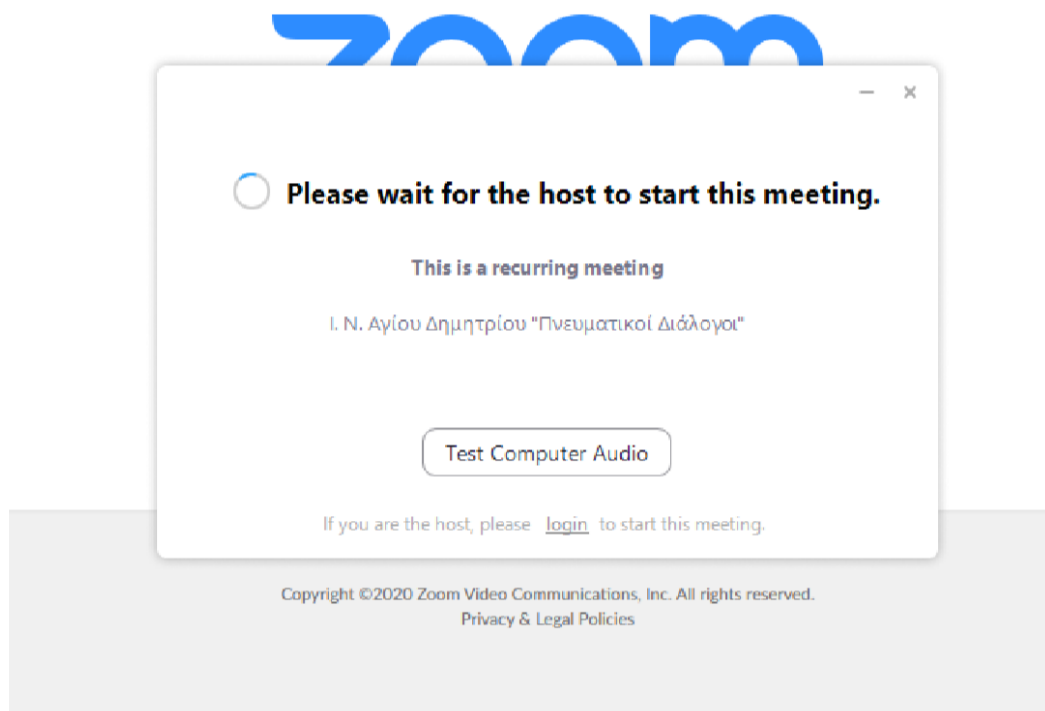

4. Στο νέο παράθυρο που εμφανίστηκε πατάμε **Save File.**

Please click OK if you see the system dialog.

If you cannot download or run the application, [join from your browser.](#)

5. Πηγαίνουμε στις Λήψεις και μετά κάνουμε κλικ στο πρόγραμμα Zoom που κατεβάσαμε.

6. Το πρόγραμμα εγκαθίσταται αυτόματα.

7. Τώρα είμαστε έτοιμοι και περιμένουμε να ξεκινήσει η τηλεκατήχηση.

8. Μετά την πρώτη σας σύνδεση και την εγκατάσταση του Zoom στον υπολογιστή σας, είστε σε θέση να συνδέεστε απευθείας στις τηλεκατηγήσεις μας, ακολουθώντας μόνο τα δύο πρώτα βήματα των παραπάνω οδηγιών.