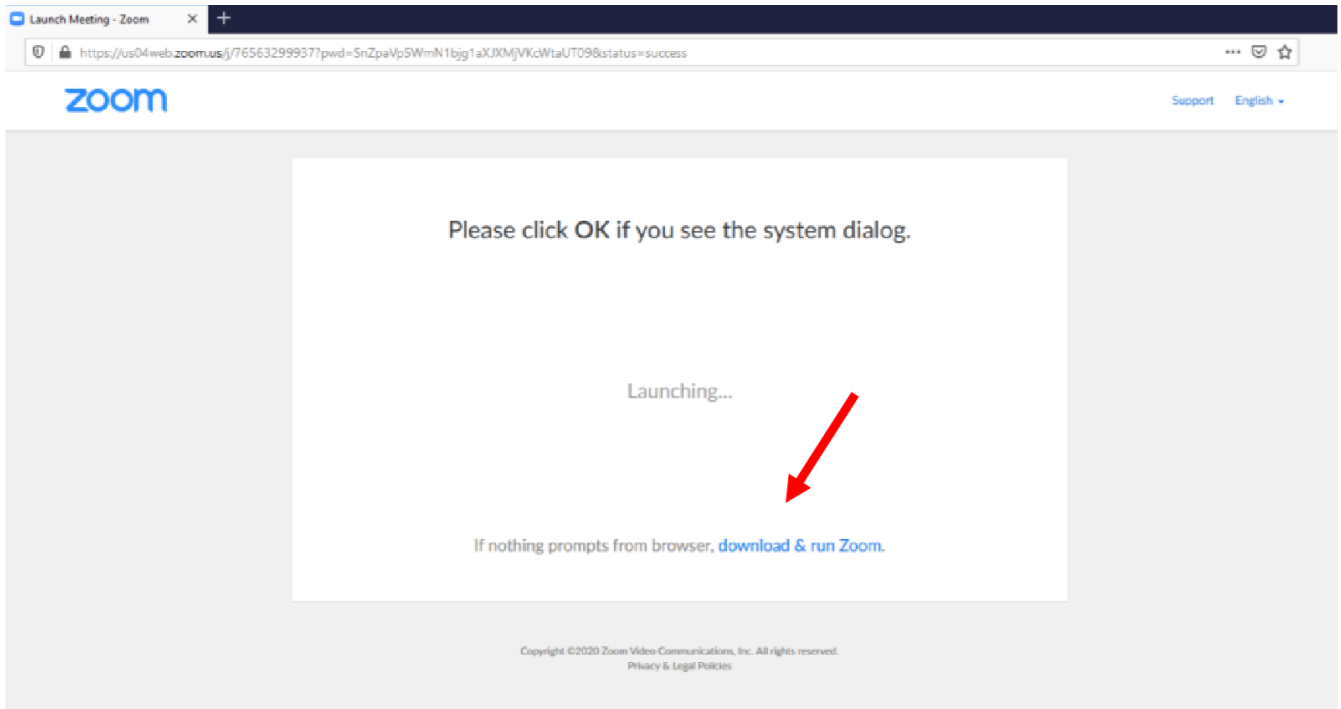

ΤΗΛΕΚΑΤΗΧΗΣΗ (ZOOM) – ΟΔΗΓΙΕΣ ΣΥΝΔΕΣΗΣ

1. Μπαίνουμε στο site του Ιερού μας Ναού: www.in-ad.gr

2. Πηγαίνουμε στην εικόνα « ΔΙΑΔΙΚΤΥΑΚΗ ΚΑΤΗΧΗΣΗ » και πατάμε στο «κλικ εδώ...».

3. Στην νέα καρτέλα που άνοιξε, κάνουμε κλικ στο «**download & run Zoom.**»