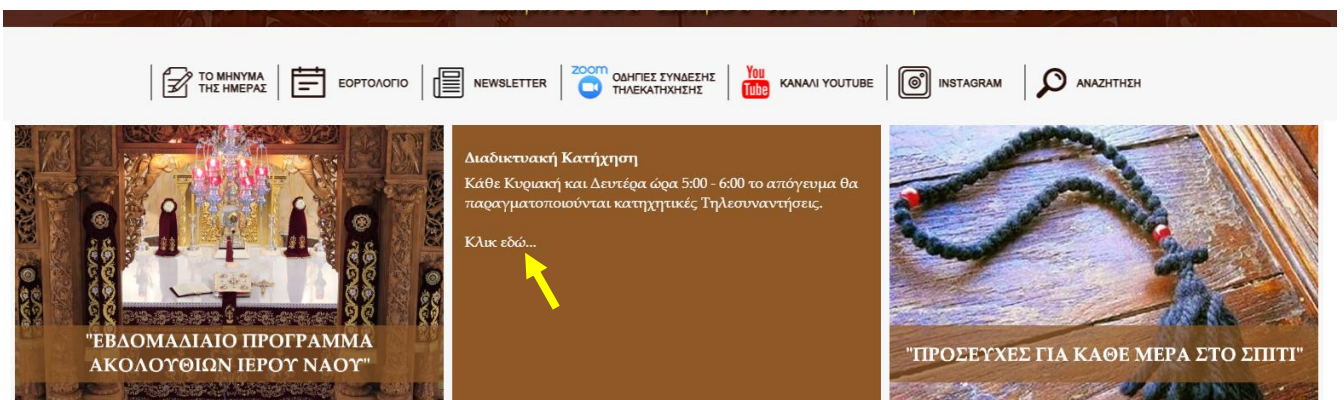

ΤΗΛΕΚΑΤΗΧΗΣΗ (ZOOM) – ΟΔΗΓΙΕΣ ΣΥΝΔΕΣΗΣ

1. Μπαίνουμε στο site του Ιερού μας Ναού: www.in-ad.gr

2. Πηγαίνουμε στην εικόνα « ΔΙΑΔΙΚΤΥΑΚΗ ΚΑΤΗΧΗΣΗ » και πατάμε στο «κλικ εδώ...».

3. Στην νέα καρτέλα που άνοιξε, κάνουμε κλικ στο «**download & run Zoom.**»

4. Στο νέο παράθυρο που εμφανίστηκε πατάμε **Save File.**

Please click OK if you see the system dialog.

If you cannot download or run the application, [join from your browser.](#)

5. Πηγαίνουμε στις Λήψεις και μετά κάνουμε κλικ στο πρόγραμμα Zoom που κατεβάσαμε.