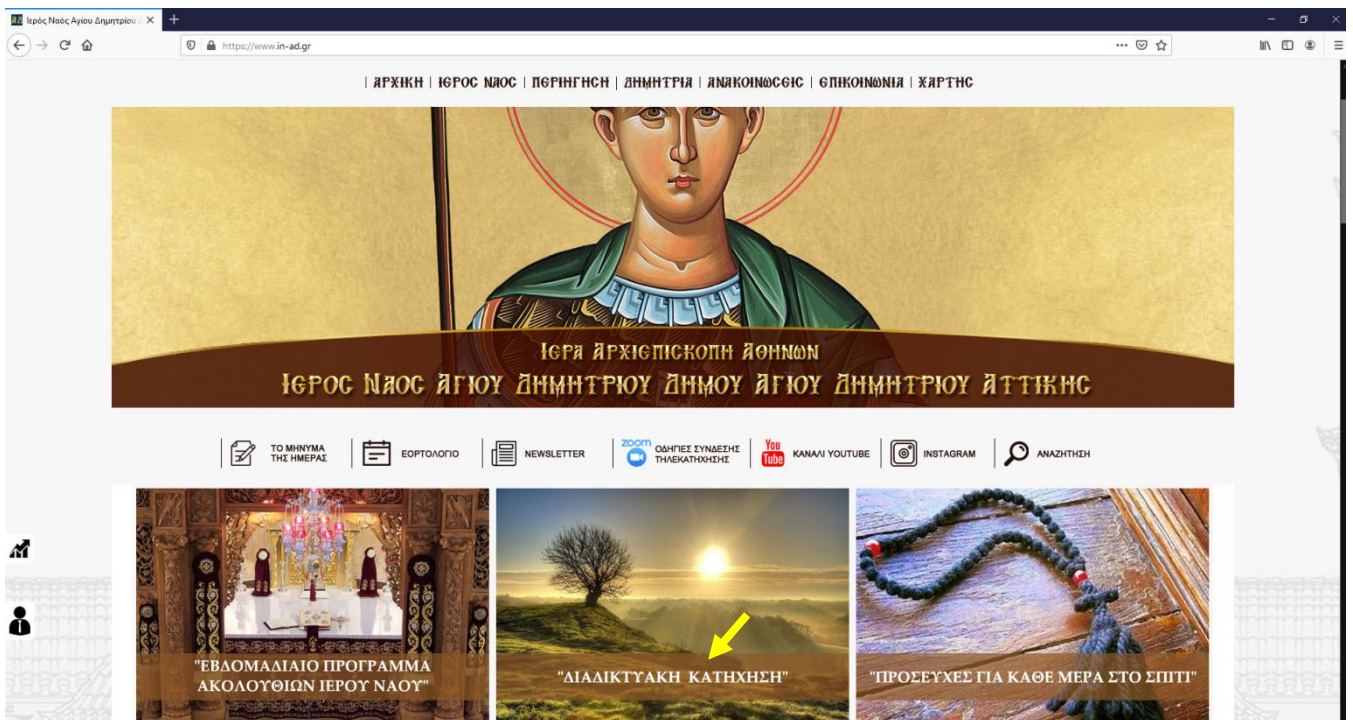

ΤΗΛΕΚΑΤΗΧΗΣΗ (ZOOM) – ΟΔΗΓΙΕΣ ΣΥΝΔΕΣΗΣ

1. Μπαίνουμε στο site του Ιερού μας Ναού: www.in-ad.gr

2. Πηγαίνουμε στην εικόνα « ΔΙΑΔΙΚΤΥΑΚΗ ΚΑΤΗΧΗΣΗ » και πατάμε στο «κλικ εδώ...».

3. Στην νέα καρτέλα που άνοιξε, κάνουμε κλικ στο «**download & run Zoom.**»