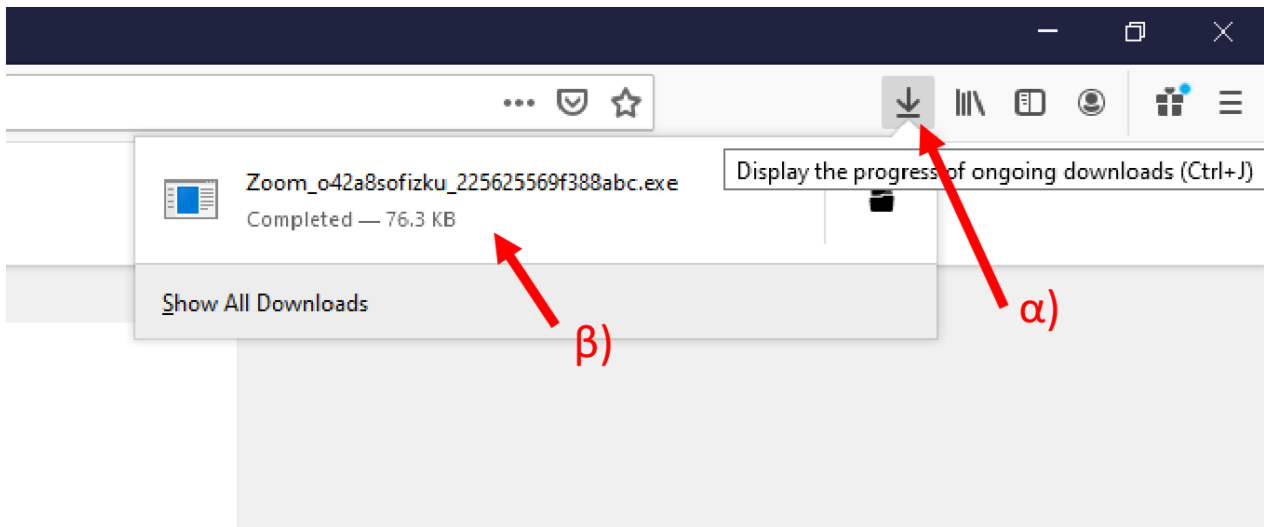

5. Πηγαίνουμε στις Λήψεις και μετά κάνουμε κλικ στο πρόγραμμα Zoom που κατεβάσαμε.

6. Το πρόγραμμα εγκαθίσταται αυτόματα.