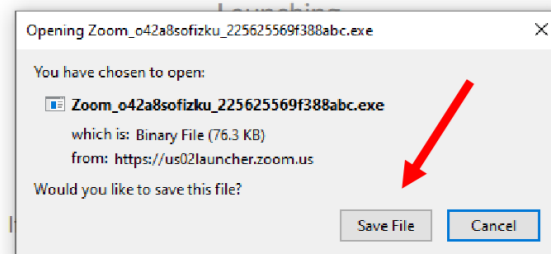

ΤΗΛΕΚΑΤΗΧΗΣΗ (ZOOM) – ΟΔΗΓΙΕΣ ΣΥΝΔΕΣΗΣ

1. Μπαίνουμε στο site του Ιερού μας Ναού: www.in-ad.gr

2. Πηγαίνουμε στην εικόνα « ΔΙΑΔΙΚΤΥΑΚΗ ΚΑΤΗΧΗΣΗ » και πατάμε στο «κλικ εδώ...».

3. Στην νέα καρτέλα που άνοιξε, κάνουμε κλικ στο «**download & run Zoom.**»

4. Στο νέο παράθυρο που εμφανίστηκε πατάμε **Save File.**

Please click OK if you see the system dialog.

If you cannot download or run the application, [join from your browser.](#)

5. Πηγαίνουμε στις Λήψεις και μετά κάνουμε κλικ στο πρόγραμμα Zoom που κατεβάσαμε.